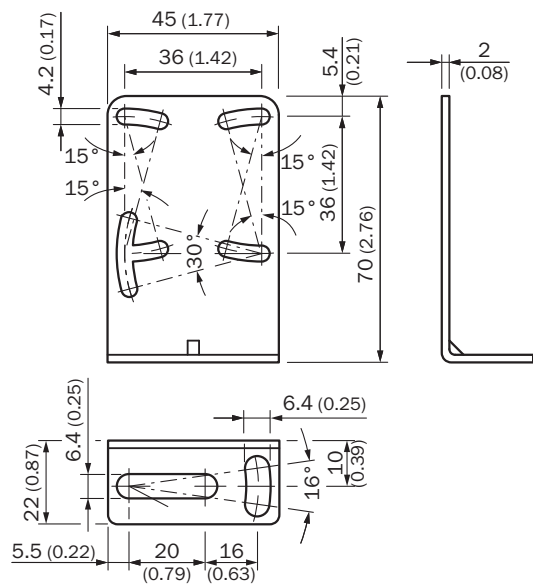

### информация для заказа

тип	артикул
BEF-W250	5305850

Другие варианты исполнения устройства и аксессуары → [www.sick.com/Крепления](http://www.sick.com/Крепления)

### подробные технические данные

#### Характеристики

<b>Группа принадлежностей</b>	Система крепления
<b>Серия принадлежностей</b>	Крепления
<b>Описание</b>	Крепежный уголок
<b>Предназначено для</b>	W250-2
<b>Материал</b>	Оцинкованная сталь
<b>Комплект поставки</b>	Вкл. крепежный материал
<b>Вид крепления</b>	Крепления

Габаритный чертеж

Размеры, мм