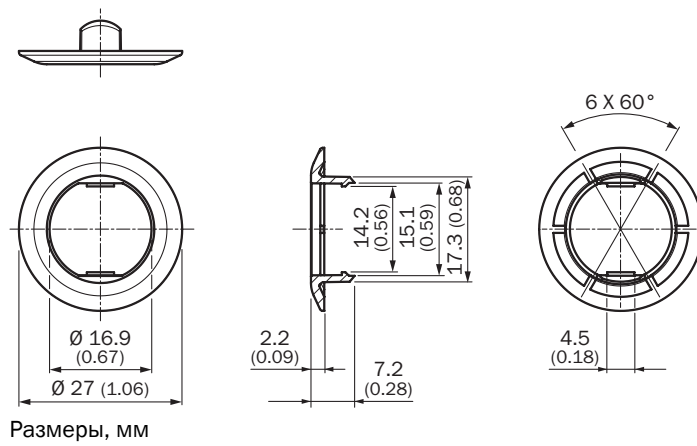

Габаритный чертеж