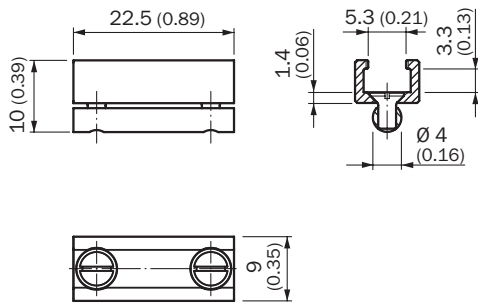

Габаритный чертеж

Размеры, мм