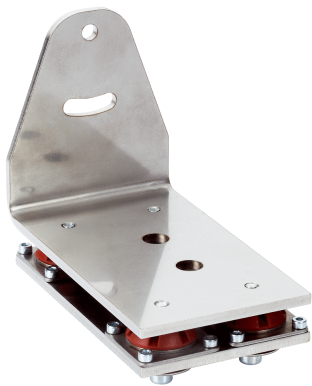

Крепежные уголки

Крепления

СИСТЕМА КРЕПЛЕНИЯ

SICK
Sensor Intelligence.

информация для заказа

тип	артикул
Крепежные уголки	2039493

Другие варианты исполнения устройства и аксессуары → www.sick.com/Крепления

подробные технические данные

Характеристики

Группа принадлежностей	Система крепления
Серия принадлежностей	Крепления
Описание	Крепежный захват с встроенными демпферами вибрации/ударов для монтажа сканера, например на вилочном погрузчике (монтаж в направлении движения, с правой стороны) Крепежный захват с встроенными демпферами вибрации/ударов для монтажа сканера, например на вилочном погрузчике
Предназначено для	CLV69x
Вид крепления	Крепления