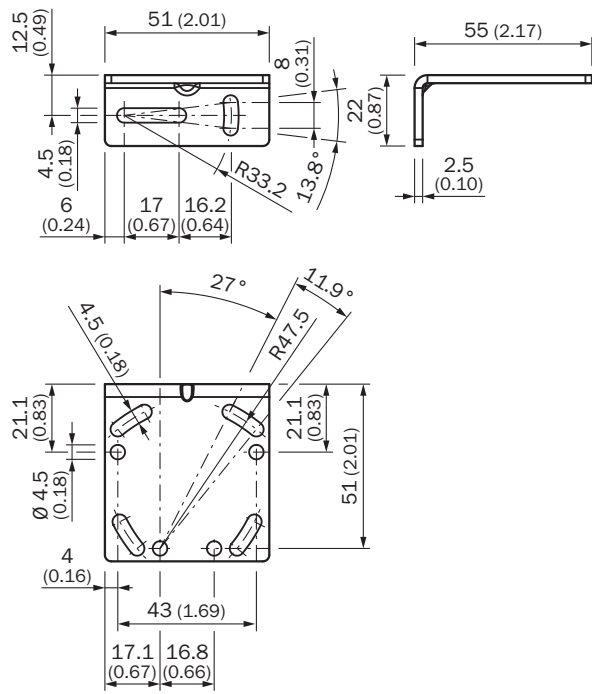

### информация для заказа

тип	артикул
BEF-WTT12L	2078538

Другие варианты исполнения устройства и аксессуары → [www.sick.com/Крепления](http://www.sick.com/Крепления)

### подробные технические данные

Габаритный чертеж

Размеры, мм