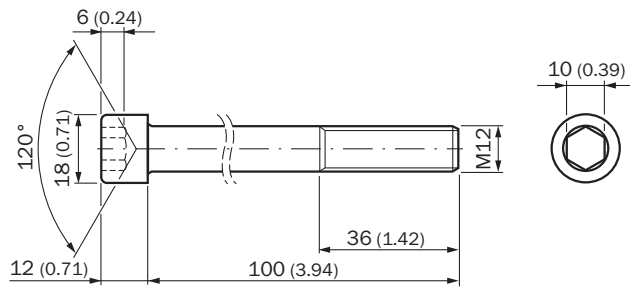

Габаритный чертеж

Размеры, мм