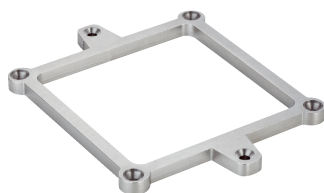

Держатель рамки

Крепления

СИСТЕМА КРЕПЛЕНИЯ

SICK
Sensor Intelligence.

информация для заказа

тип	артикул
Держатель рамки	2071773

Другие варианты исполнения устройства и аксессуары → www.sick.com/Крепления

подробные технические данные

Характеристики

Группа принадлежностей	Система крепления
Серия принадлежностей	Крепления
Описание	Держатель рамки
Вид крепления	Крепления

Классификации

ECLASS 5.0	27279202
ECLASS 5.1.4	27279202
ECLASS 6.0	27279202
ECLASS 6.2	27279202
ECLASS 7.0	27279202
ECLASS 8.0	27279202
ECLASS 8.1	27279202
ECLASS 9.0	27273701
ECLASS 10.0	27273701
ECLASS 11.0	27273701
ECLASS 12.0	27273701
ETIM 5.0	EC002615
ETIM 6.0	EC002615
ETIM 7.0	EC002615
ETIM 8.0	EC002615
UNSPSC 16.0901	32131023