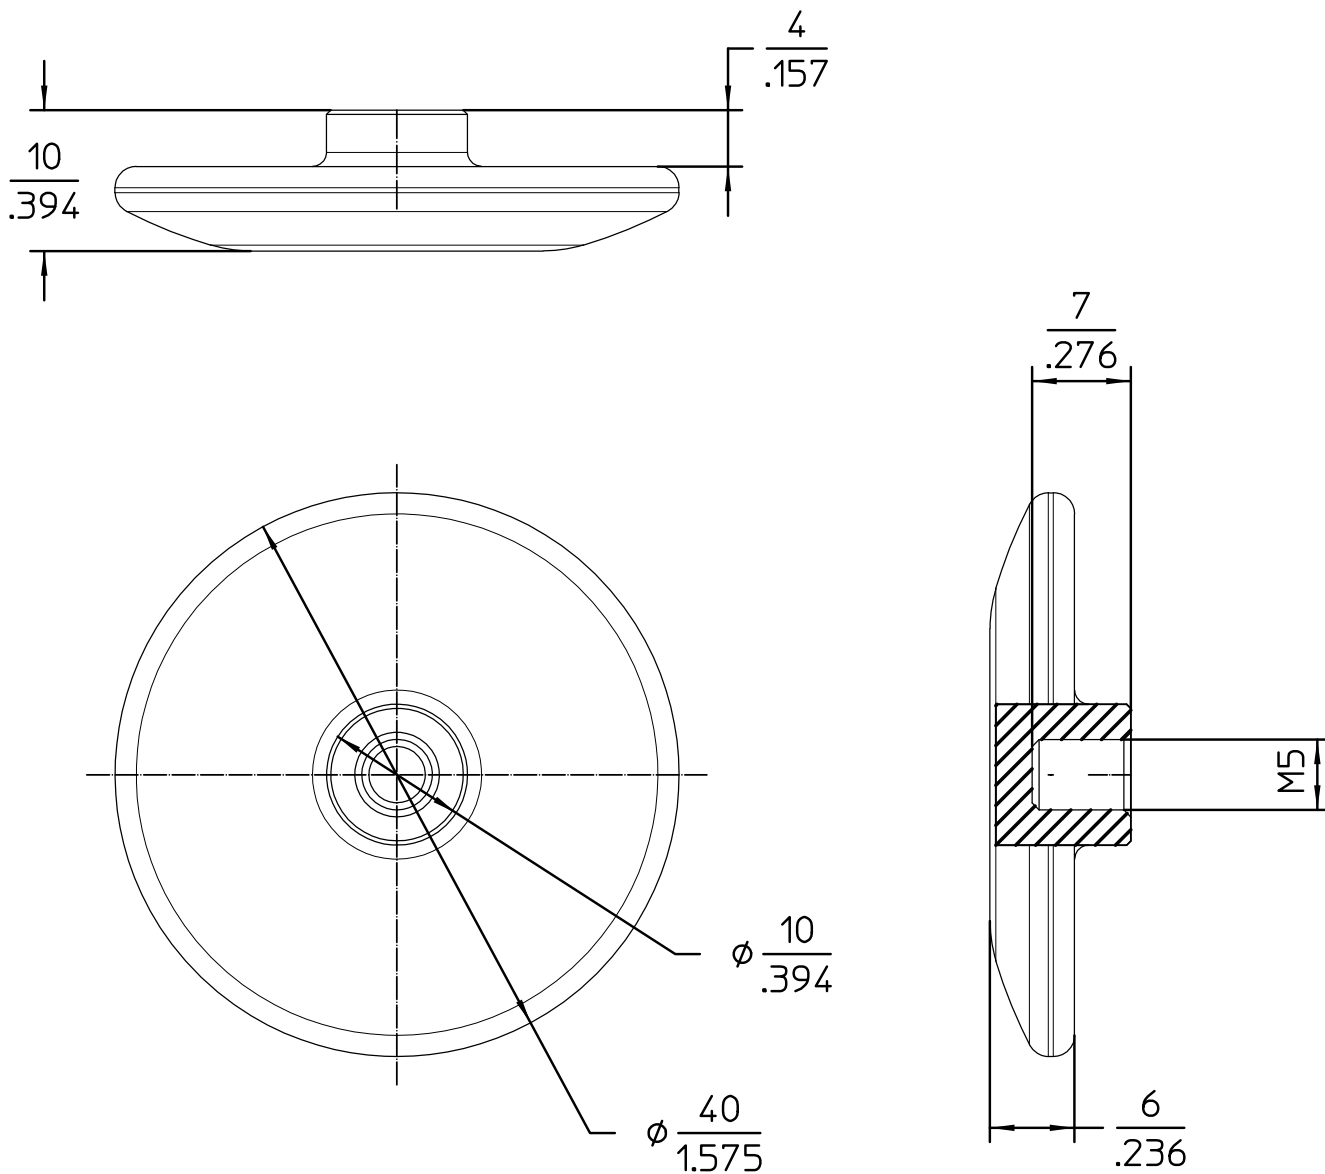

Габаритный чертеж

Размеры, мм