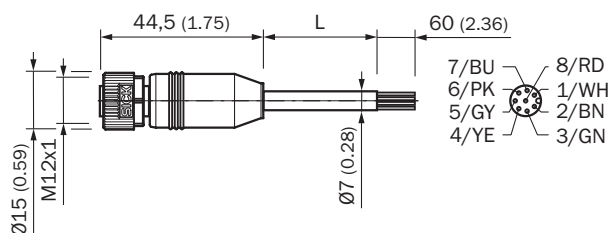

подробные технические данные

Технические характеристики

Вид разъема, конец А	Разъём "мама", M12, 8-контактный, прямой, А-кодир.
Вид разъема, конец В	Свободный конец провода
Блокировка штекерного соединителя	Резьбовое соединение
Материал штекерного соединителя	TPU
Цвет штекерного соединителя	Черный
Материал стопорной гайки	CuZn, с никелировкой
Материал уплотнение	FKM
Момент затяжки	0,6 Нм
Размер под ключ	13
Кабель	1 м, 8 жил, PVC
Материал оболочки	PVC
Цвет оболочки	Серый
Диаметр провода	7 mm
Сечение провода	0,25 mm ²
Экранирование	С экраном
Радиус изгиба	
При неподвижной прокладке	> 10 диаметров провода
Номинальное напряжение	300 V AC
Испытательное напряжение	2.000 V AC
Расчетное напряжение	30 V AC 30 V DC
Расчетное импульсное напряжение	0,8 kV
Допустимая нагрузка по току	2 A
Тип сигнала	Кабель датчик/пускатель
Область применения	Ненагруженные зоны Химические продукты
№ файла UL	E335179
Тип защиты	IP65 / IP66K / IP67

Габаритный чертеж

Размеры, мм

рекомендуемые аксессуары

Другие варианты исполнения устройства и аксессуары → www.sick.com/Кабели_датчика_пускателя

	Краткое описание	тип	артикул
разъемы и кабели			
	<ul style="list-style-type: none"> • Описание: Без экрана • Вид разъема, конец А: Разъём "мама", M12, 8-контактный, прямой, А-кодир. • Компоненты для подключения: Винтовые зажимы • Допустимое сечение провода: 0,25 mm² ... 0,5 mm² 	DOS-1208-G	6028422
	<ul style="list-style-type: none"> • Описание: Без экрана • Вид разъема, конец А: Разъем, M12, 8-контактный, прямой, А-кодир. • Компоненты для подключения: Винтовые зажимы • Допустимое сечение провода: 0,25 mm² ... 0,5 mm² • Примечание: Для оснащения промышленных сетей 	STE-1208-G	6033269
Система крепления			
	<ul style="list-style-type: none"> • Описание: Комплект монтажных ключей M12 на SW13 с калиброванным моментом затяжки 0,6 Нм • Единица упаковки: 1 шт. • Предназначено для: Стандарт M12 	TOOL-TW06M12AF13	5337208