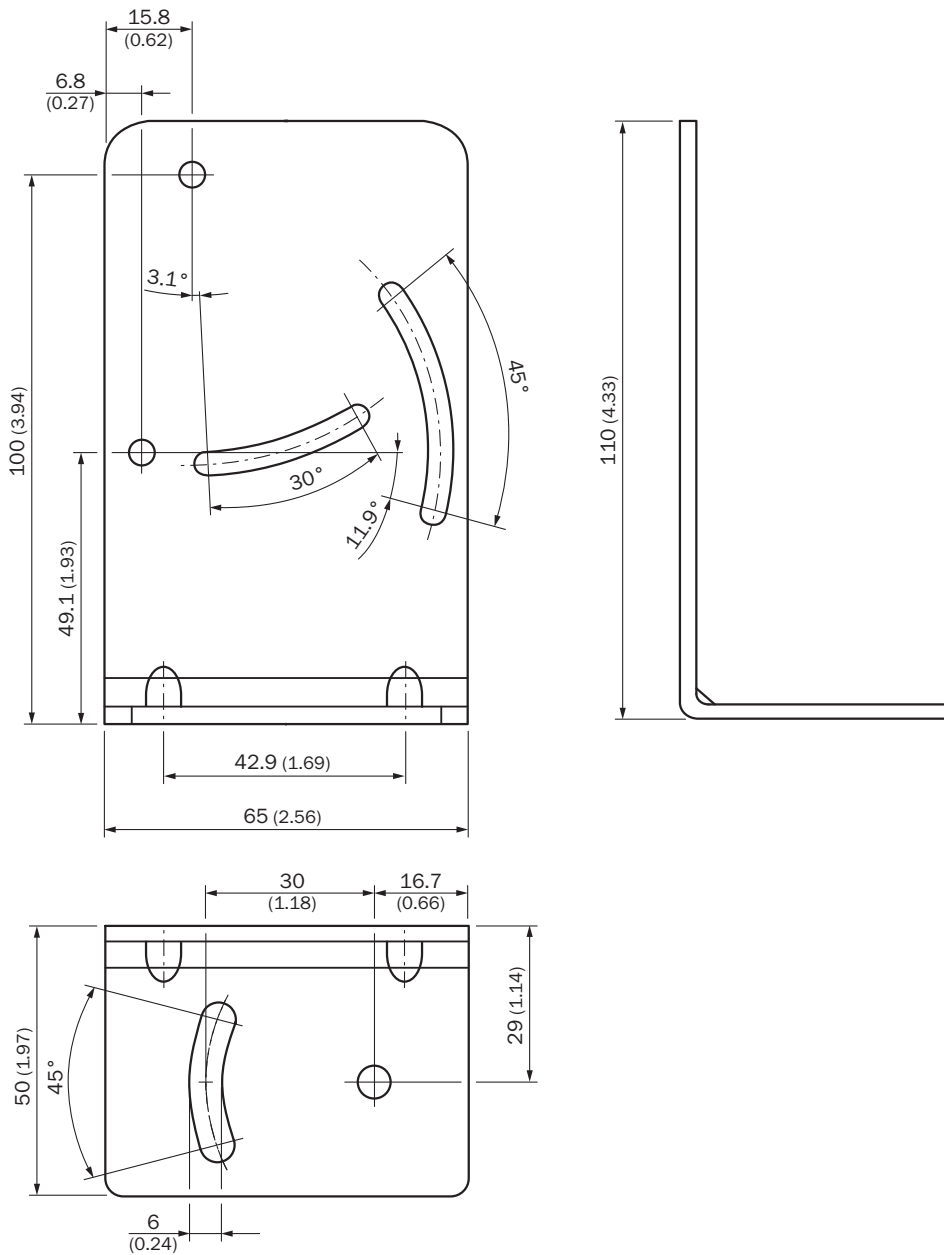

Габаритный чертеж

Размеры, мм