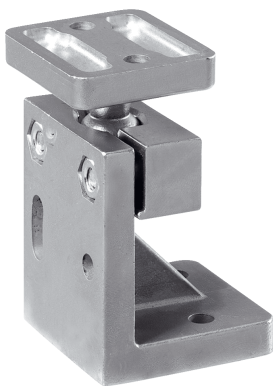

BEF-KK-W45

Крепления

СИСТЕМА КРЕПЛЕНИЯ

SICK
Sensor Intelligence.

информация для заказа

тип	артикул
BEF-KK-W45	2011436

Другие варианты исполнения устройства и аксессуары → www.sick.com/Крепления

подробные технические данные

Характеристики

Группа принадлежностей	Система крепления
Серия принадлежностей	Крепления
Описание	Шаровое зажимное крепление
Материал	Нержавеющая сталь
Комплект поставки	Вкл. крепежный материал
Вид крепления	Крепления