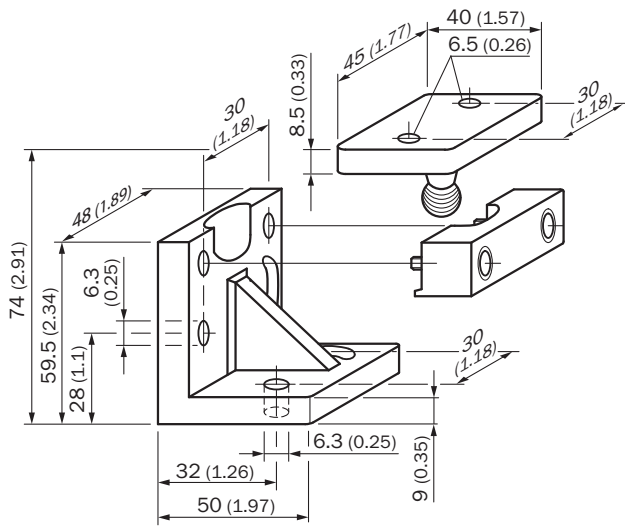

Габаритный чертеж

Размеры, мм