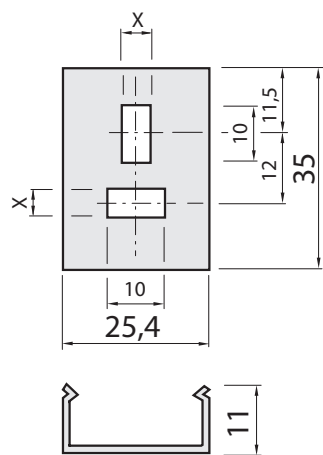

Габаритный чертеж

Размеры, мм