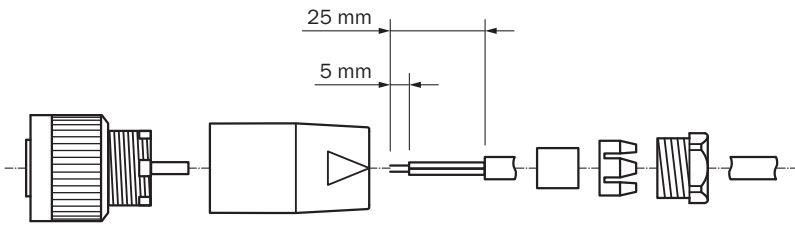

Монтажный чертеж