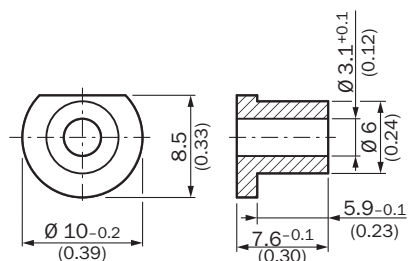

информация для заказа

тип	артикул
BEF-WK-RESOL1	2048827

Другие варианты исполнения устройства и аксессуары → www.sick.com/Принадлежности_для_монтажа

подробные технические данные

Характеристики

Группа принадлежностей	Система крепления
Серия принадлежностей	Принадлежности для монтажа
Комплект поставки	Без крепежного материала
Описание	Сервоскобы для зажима боковин

Классификации

ECLASS 5.0	27279202
ECLASS 5.1.4	27279202
ECLASS 6.0	27279202
ECLASS 6.2	27279202
ECLASS 7.0	27279202
ECLASS 8.0	27279202
ECLASS 8.1	27279202
ECLASS 9.0	27273701
ECLASS 10.0	27273701
ECLASS 11.0	27273701
ECLASS 12.0	27273701
ETIM 5.0	EC002024
ETIM 6.0	EC002024
ETIM 7.0	EC002024
ETIM 8.0	EC002024
UNSPSC 16.0901	32131023

Габаритный чертёж