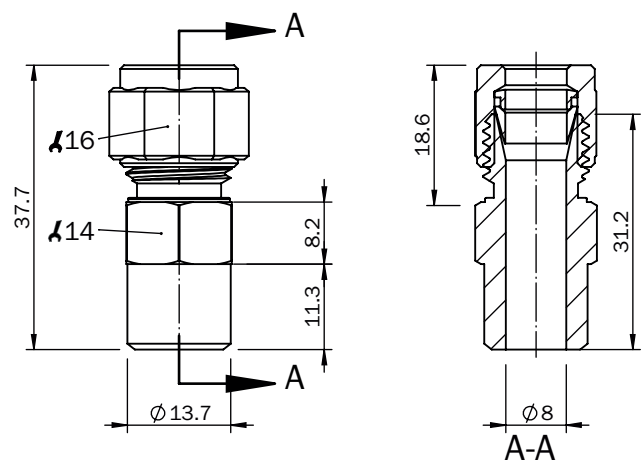

Габаритный чертеж

Размеры, мм