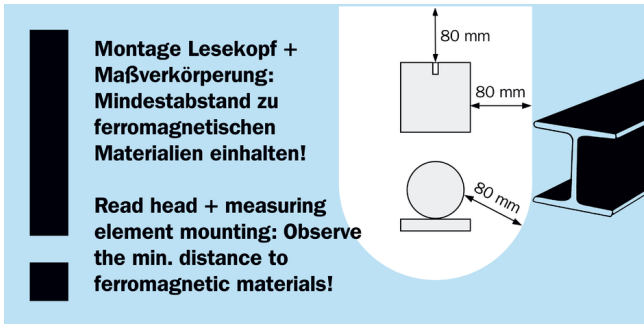

Инструкция по монтажу

Не используйте в качестве монтажной подкладки считывающей головки ферромагнитный материал. Соблюдать расстояние до ферромагнитного материала (например, железа) 80 мм.