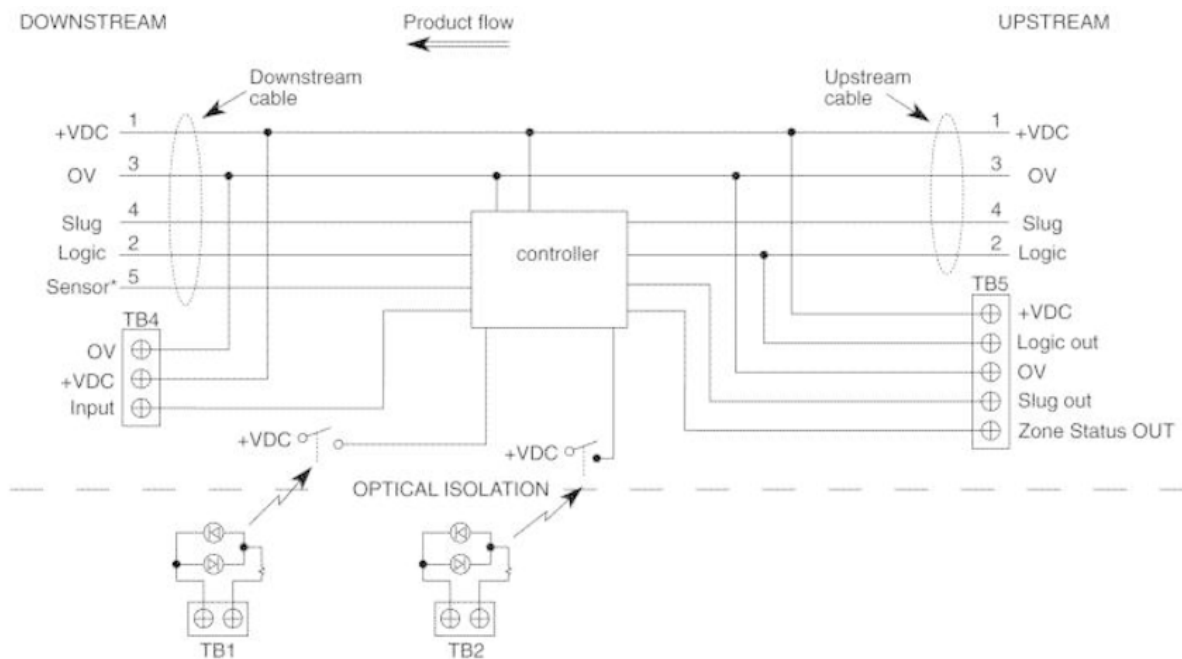

подробные технические данные

Характеристики

Сегмент продуктов	Интеграционные модули и адаптеры
Продукт	Интерфейсные модули
Описание	Release interface module for WTR, 300 mm upstream male cable, 30 mm downstream female cable

Габаритный чертеж

Размеры, мм

Anschlussschema

Схема контактов

ОБЗОР КОМПАНИИ SICK

Компания SICK – ведущий производитель интеллектуальных датчиков и комплексных решений для промышленного применения. Уникальный спектр продукции и услуг формирует идеальную основу для надежного и эффективного управления процессами, защиты людей от несчастных случаев и предотвращения нанесения вреда окружающей среде.