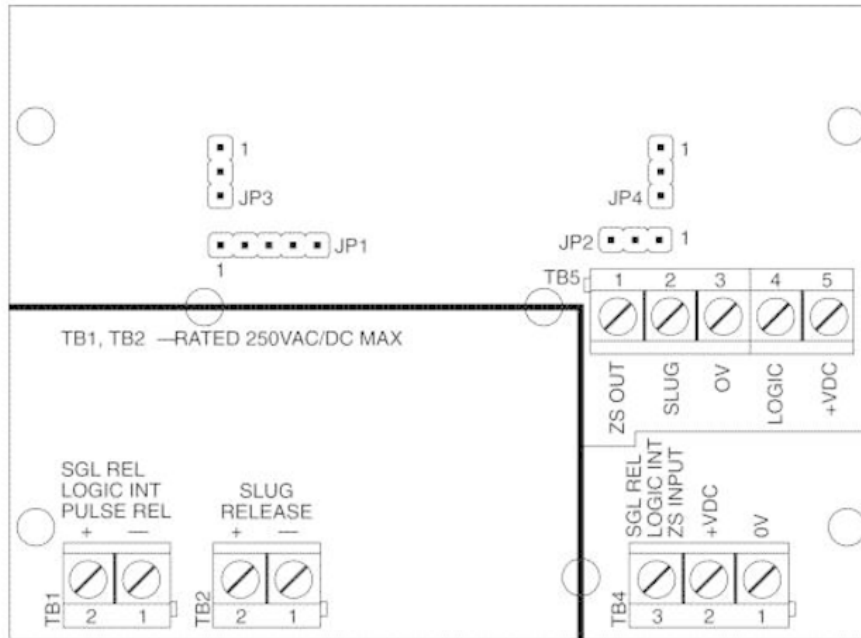

подробные технические данные

Характеристики

Сегмент продуктов	Интеграционные модули и адаптеры
Продукт	Интерфейсные модули
Описание	Release interface module for WTR, 300 mm upstream male cable, 30 mm downstream female cable

Габаритный чертеж

Размеры, мм

Anschlussschema

Схема контактов

ОБЗОР КОМПАНИИ SICK

Компания SICK – ведущий производитель интеллектуальных датчиков и комплексных решений для промышленного применения. Уникальный спектр продукции и услуг формирует идеальную основу для надежного и эффективного управления процессами, защиты людей от несчастных случаев и предотвращения нанесения вреда окружающей среде.