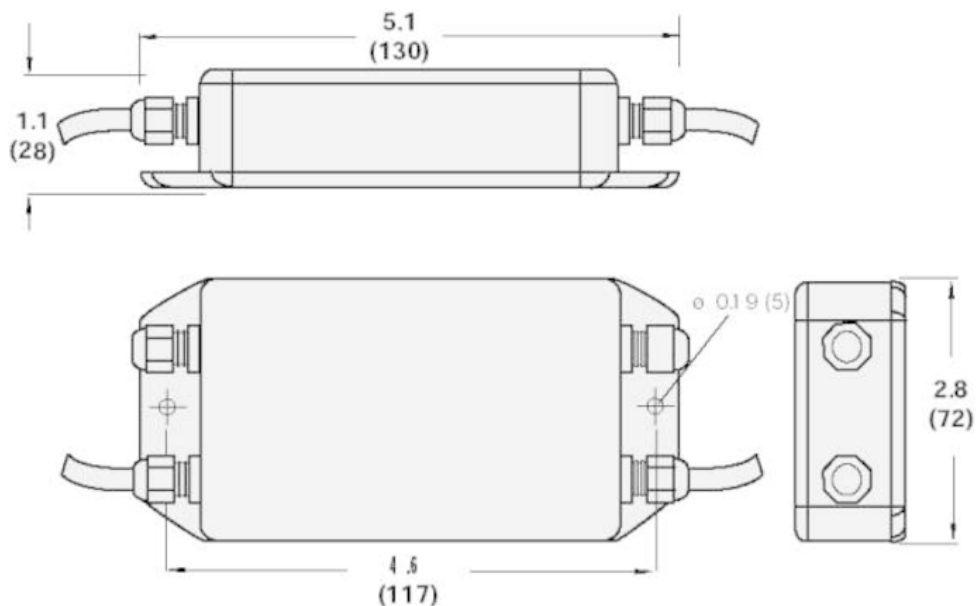

Габаритный чертеж