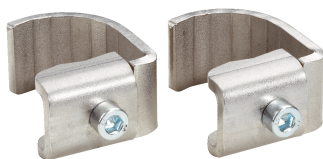

## BEF-RD30-PLG

Крепления

СИСТЕМА КРЕПЛЕНИЯ

**SICK**  
Sensor Intelligence.

### информация для заказа

тип	артикул
BEF-RD30-PLG	2040541

Другие варианты исполнения устройства и аксессуары → [www.sick.com/Крепления](http://www.sick.com/Крепления)

#### Характеристики

<b>Группа принадлежностей</b>	Система крепления
<b>Серия принадлежностей</b>	Крепления
<b>Описание</b>	Зажим крепления штанги для круглых профилей, вкл. крепежный материал Крепежный зажим штанги для круглых профилей
<b>Комплект поставки</b>	Вкл. крепежный материал
<b>Вид крепления</b>	Зажимы