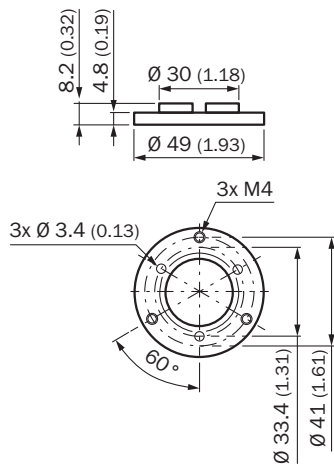

Габаритный чертеж

Размеры, мм