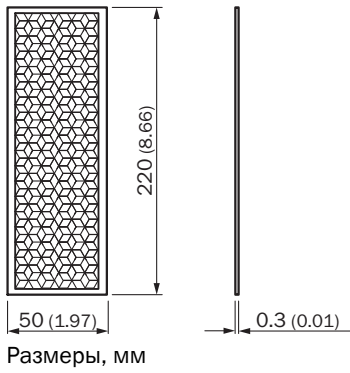

Габаритный чертеж