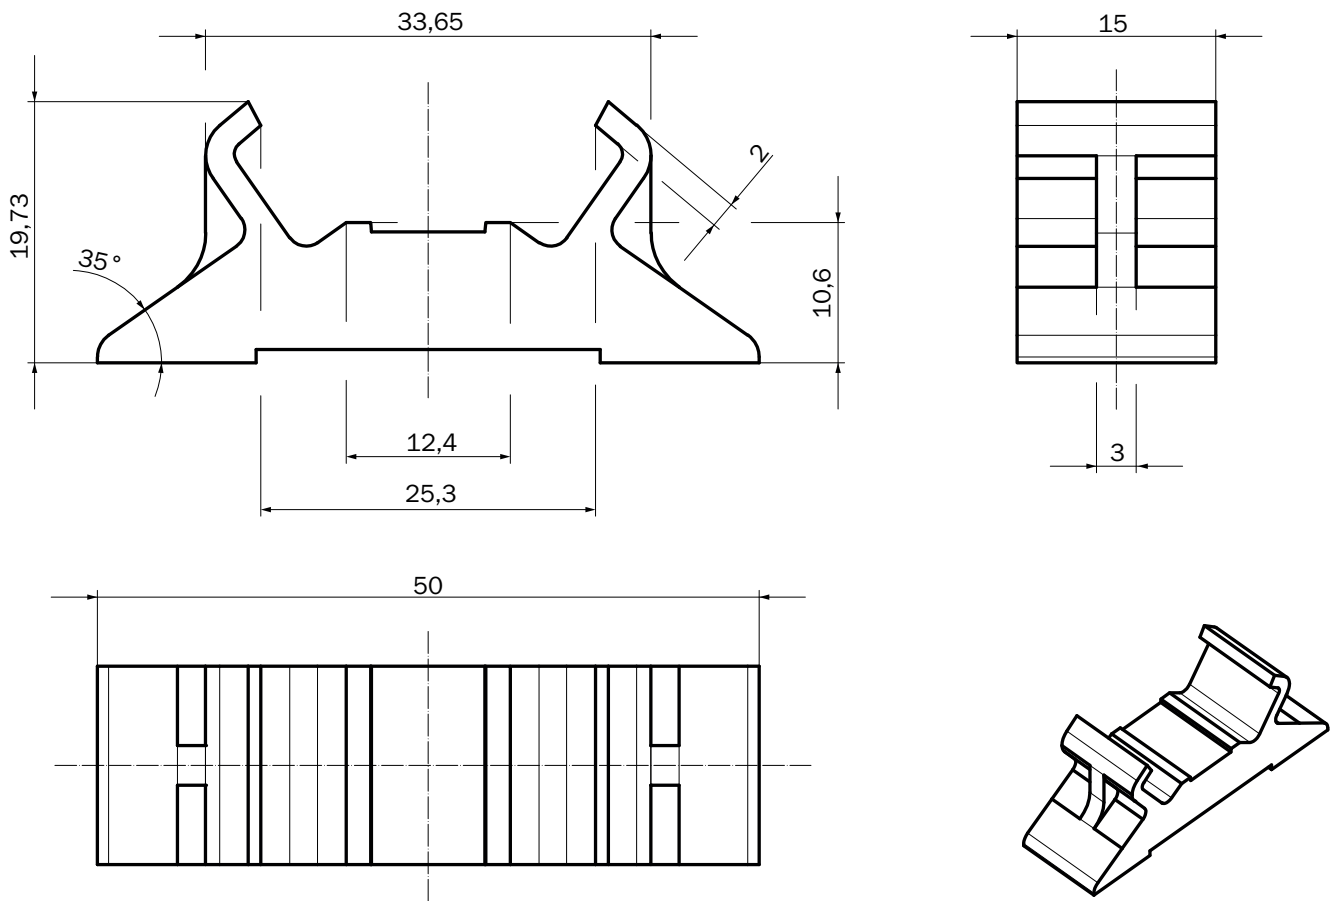

Габаритный чертеж

Размеры, мм