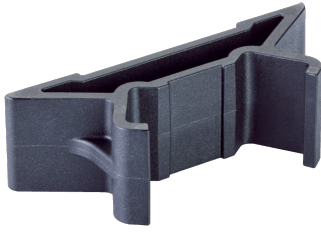

Выравнивающая скоба

Принадлежности для монтажа

СИСТЕМА КРЕПЛЕНИЯ

SICK
Sensor Intelligence.

информация для заказа

тип	артикул
Выравнивающая скоба	4122304

Другие варианты исполнения устройства и аксессуары → www.sick.com/Принадлежности_для_монтажа

подробные технические данные

Характеристики

Группа принадлежностей	Система крепления
Серия принадлежностей	Принадлежности для монтажа
Материал	Пластик (РА6)
Единица упаковки	1 шт.
Описание	Регулировочный зажим для прямого выравнивания световых завес безопасности deTec или многолучевых световых барьеров безопасности deTem на стойках для приборов PP4 или PC4.