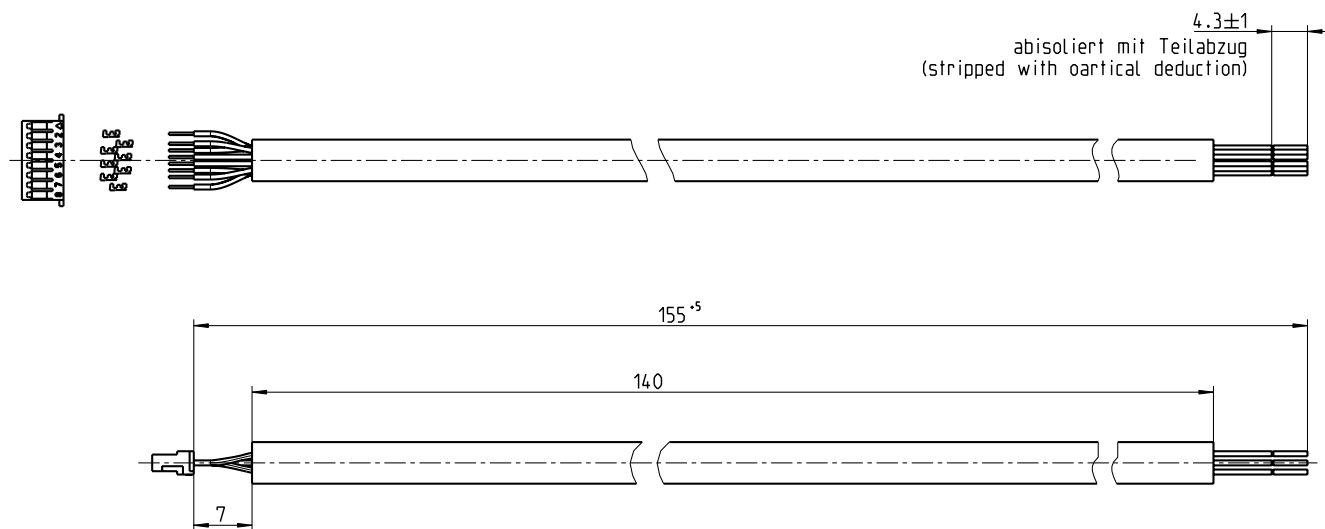

## ПОДРОБНЫЕ ТЕХНИЧЕСКИЕ ДАННЫЕ

## ТЕХНИЧЕСКИЕ ХАРАКТЕРИСТИКИ

Вид разъема, конец А	Разъём "мама", JST, 8-контактный, прямой
Вид разъема, конец В	Свободный конец провода
Кабель	0,2 м, 8 жил
Сечение провода	0,15 мм <sup>2</sup>
Экранирование	Без экрана
Тип сигнала	HIPERFACE®
Особенности	С шлангом Elkosil E9, длина 155 мм, без термоусадочной трубки, многожильные гибкие провода, медные, неизолированные

## СЕРТИФИКАТЫ

EU declaration of conformity	✓
China RoHS	✓

ГАБАРИТНЫЙ ЧЕРТЕЖ

Размеры, мм

СХЕМА КОНТАКТОВ

Farbe/color	Steckerleiste/ connector female Pos. 100/8-polig
rot/red	1
weiss/white	2
braun/brown	3
rosa/pink	4
schwarz/black	5
blau/blue	6
grau/grey	7
gruen/green	8