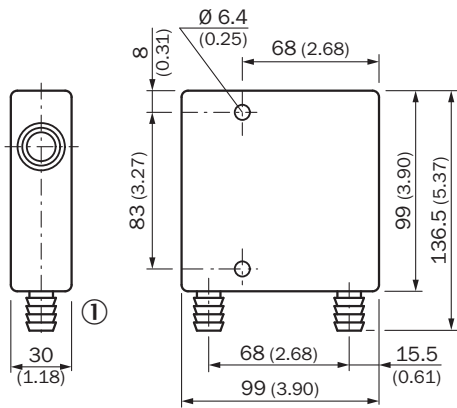

Габаритный чертеж

Размеры, мм

① шланговый наконечник R1/2"