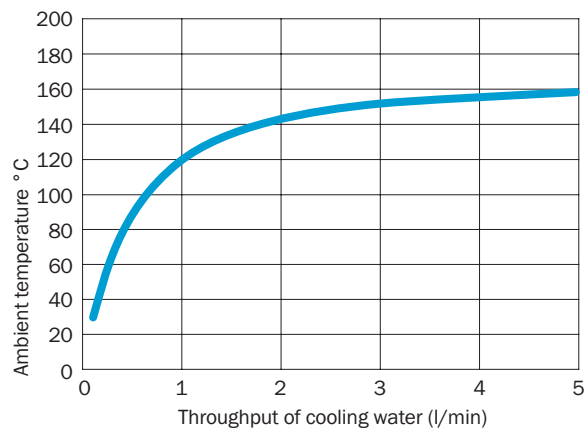

Габаритный чертеж

Размеры, мм

① шланговый наконечник R1/2"

Инструкции по монтажу

① Temperature for cooling water 20 °C, water pressure max. 5 bar

ОБЗОР КОМПАНИИ SICK

Компания SICK – ведущий производитель интеллектуальных датчиков и комплексных решений для промышленного применения. Уникальный спектр продукции и услуг формирует идеальную основу для надежного и эффективного управления процессами, защиты людей от несчастных случаев и предотвращения нанесения вреда окружающей среде.