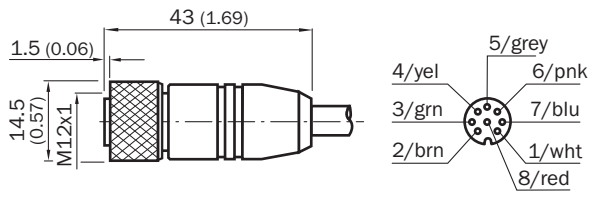

Габаритный чертеж

Размеры, мм