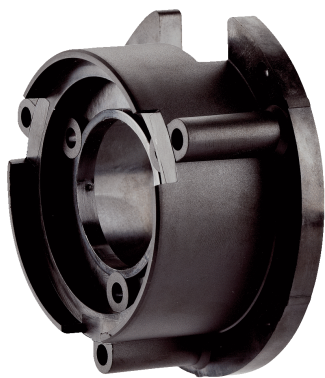

BEF-MG-50

Принадлежности для монтажа

СИСТЕМА КРЕПЛЕНИЯ

SICK
Sensor Intelligence.

информация для заказа

тип	артикул
BEF-MG-50	5312987

Другие варианты исполнения устройства и аксессуары → www.sick.com/Принадлежности_для_монтажа

подробные технические данные

Характеристики

Группа принадлежностей	Система крепления
Серия принадлежностей	Принадлежности для монтажа
Комплект поставки	Вкл. крепежный комплект
Описание	Монтажный стакан для энкодера с сервофланцем, центрирующий буртик 50 мм