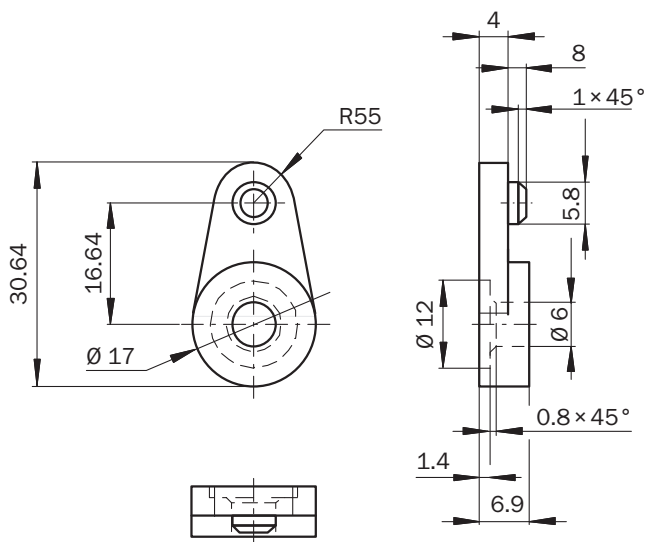

Габаритный чертеж

Размеры, мм