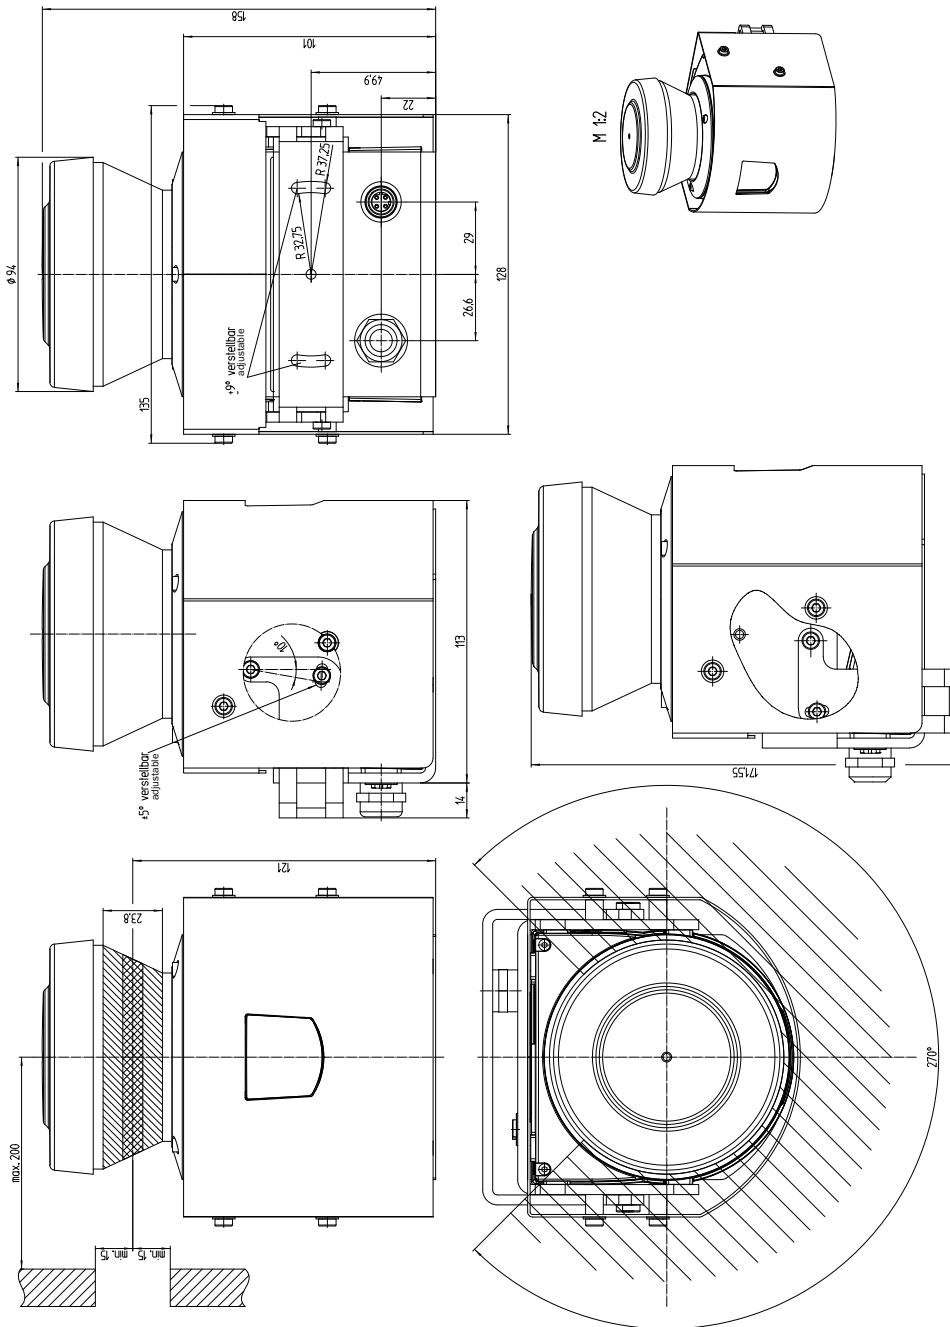

Габаритный чертеж

Размеры, мм