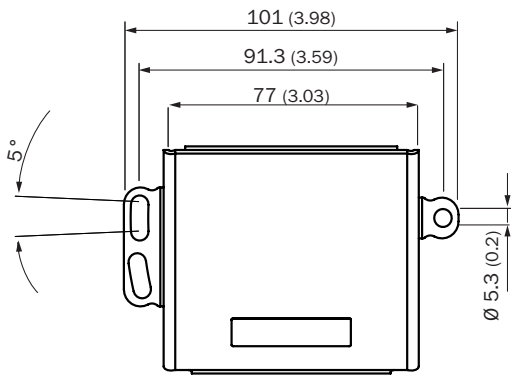

Габаритный чертеж USP-BEF-DX100

Размеры, мм