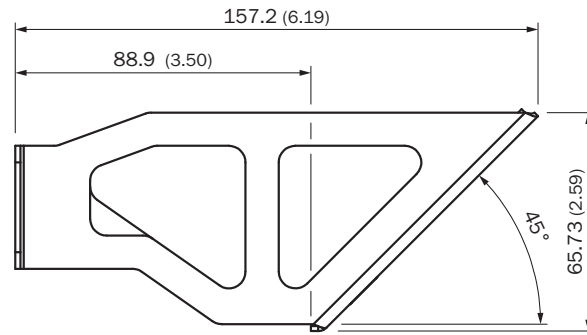

Габаритный чертеж USP-BEF-DX100

Размеры, мм