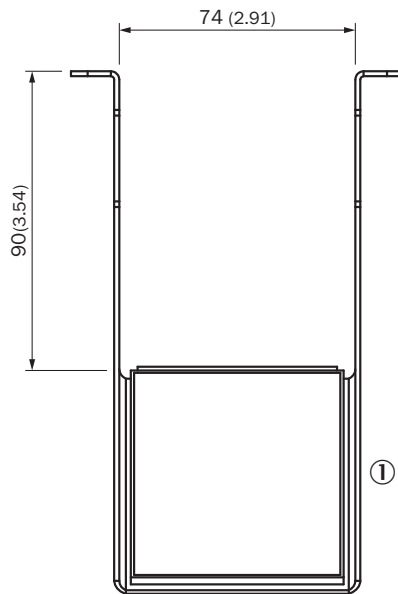

Габаритный чертеж USP-BEF-DX100

Размеры, мм