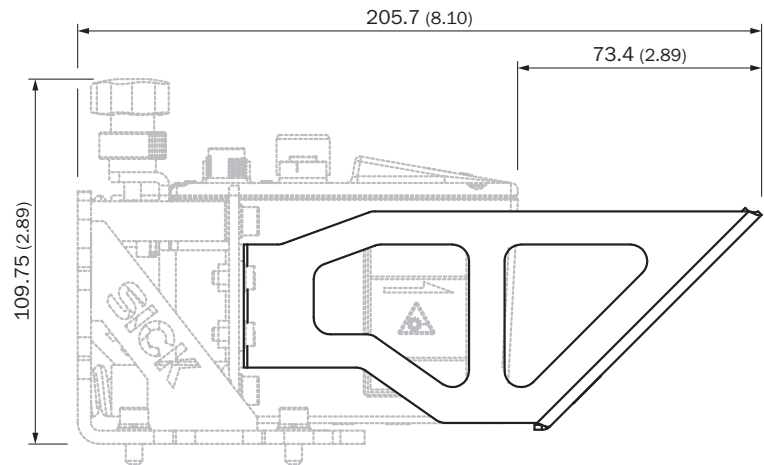

Габаритный чертеж USP-BEF-DX100

Размеры, мм