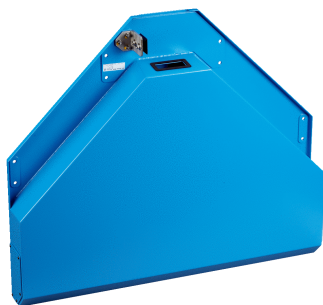

Зеркальный кожух

Зеркало

ОТРАЖАТЕЛИ И ОПТИКА

SICK
Sensor Intelligence.

информация для заказа

тип	артикул
Зеркальный кожух	2032070

Другие варианты исполнения устройства и аксессуары → www.sick.com/Зеркало

подробные технические данные