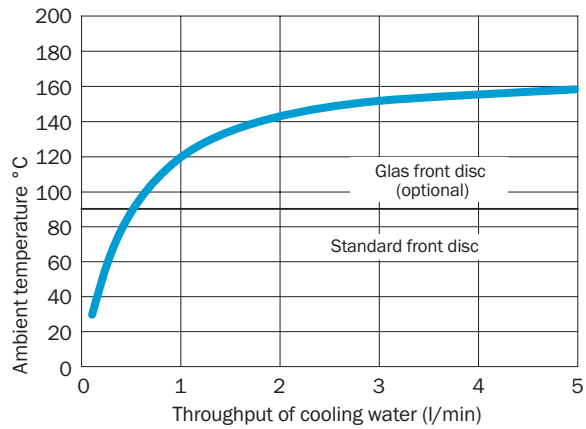

Габаритный чертеж

Размеры, мм

- ① шланговый наконечник R1/4"
- ② отверстие под винт M5

Инструкции по монтажу

- ① Temperature for cooling water 20 °C, water pressure max. 5 bar

ОБЗОР КОМПАНИИ SICK

Компания SICK – ведущий производитель интеллектуальных датчиков и комплексных решений для промышленного применения. Уникальный спектр продукции и услуг формирует идеальную основу для надежного и эффективного управления процессами, защиты людей от несчастных случаев и предотвращения нанесения вреда окружающей среде.