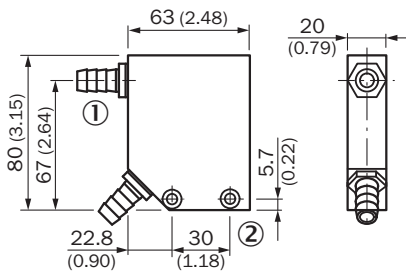

Габаритный чертеж

Размеры, мм

- ① шланговый наконечник R1/4"
- ② отверстие под винт M5

Инструкции по монтажу

- ① Temperature for cooling water 20 °C, water pressure max. 5 bar

ОБЗОР КОМПАНИИ SICK

Компания SICK – ведущий производитель интеллектуальных датчиков и комплексных решений для промышленного применения. Уникальный спектр продукции и услуг формирует идеальную основу для надежного и эффективного управления процессами, защиты людей от несчастных случаев и предотвращения нанесения вреда окружающей среде.