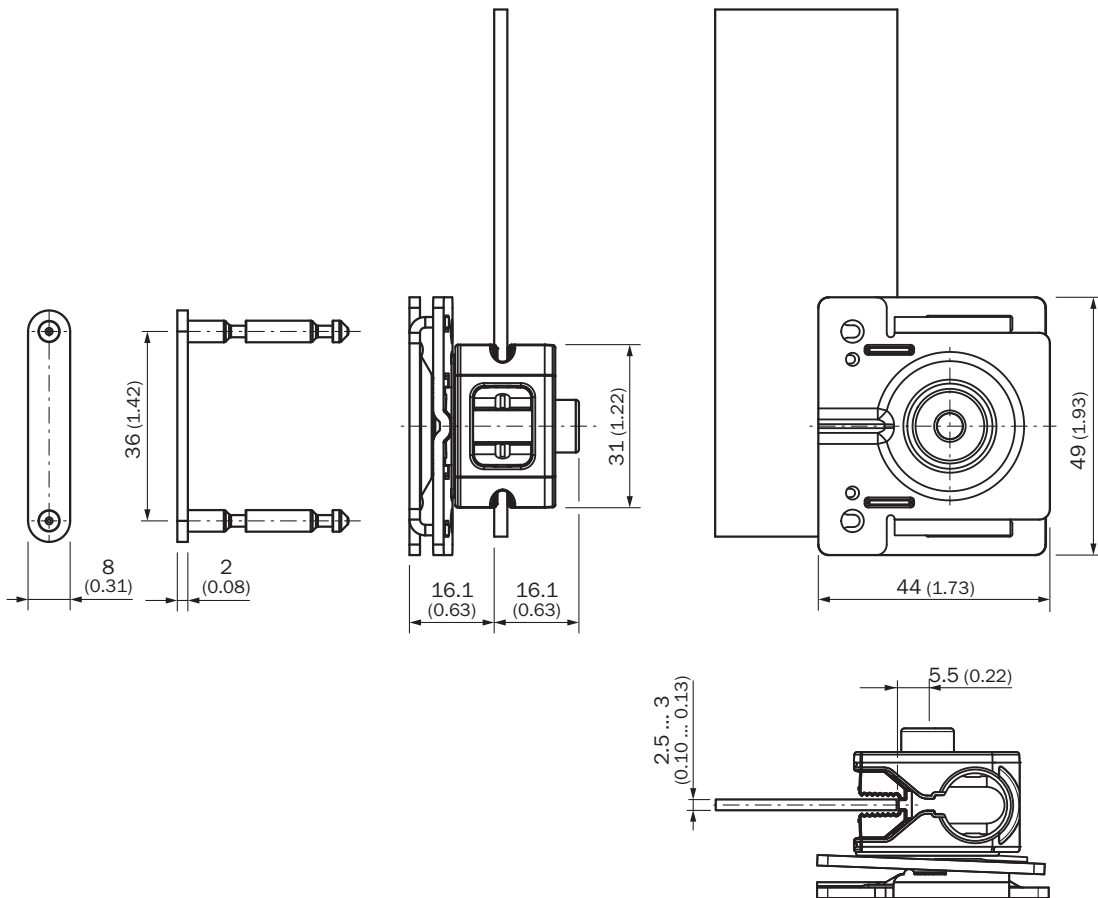

Габаритный чертеж

Размеры, мм