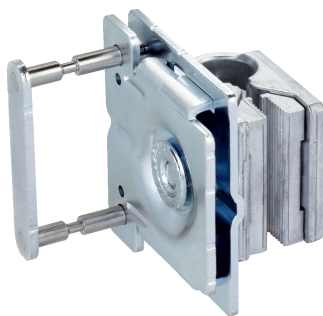

BEF-KHSQ12ZR01

Крепления

СИСТЕМА КРЕПЛЕНИЯ

SICK
Sensor Intelligence.

информация для заказа

тип	артикул
BEF-KHSQ12ZR01	2071262

Другие варианты исполнения устройства и аксессуары → www.sick.com/Крепления

подробные технические данные

Характеристики

Группа принадлежностей	Система крепления
Серия принадлежностей	Крепления
Описание	Q-Lock, система монтажных штанг для G10 и отражателя P250 Пластина А для универсального зажимного крепления
Предназначено для	G10 и отражатель P250
Материал	Цинковое литье под давлением, Оцинкованная сталь
Комплект поставки	Вкл. вставной металлический зажим
Вид крепления	Крепежная пластина