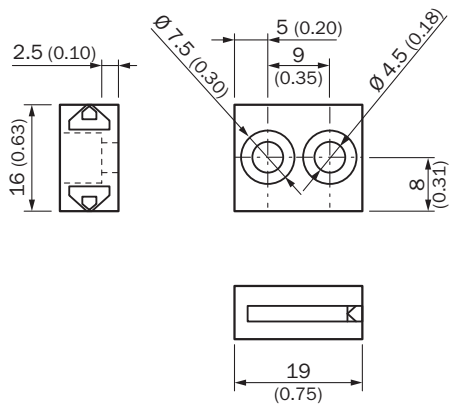

габаритный чертеж: BEF-SLG1

Размеры, мм