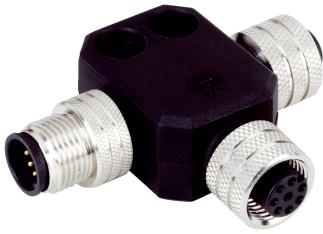

TR4-AK004C

Прочие разъемы и кабели

РАЗЪЕМЫ И КАБЕЛИ

SICK
Sensor Intelligence.

информация для заказа

тип	артикул
TR4-AK004C	5325889

Другие варианты исполнения устройства и аксессуары → www.sick.com/Прочие_разъемы_и_кабели

подробные технические данные

Технические характеристики

Примечание	T-распределитель для надежного последовательного подключения
------------	--------------------------------------------------------------