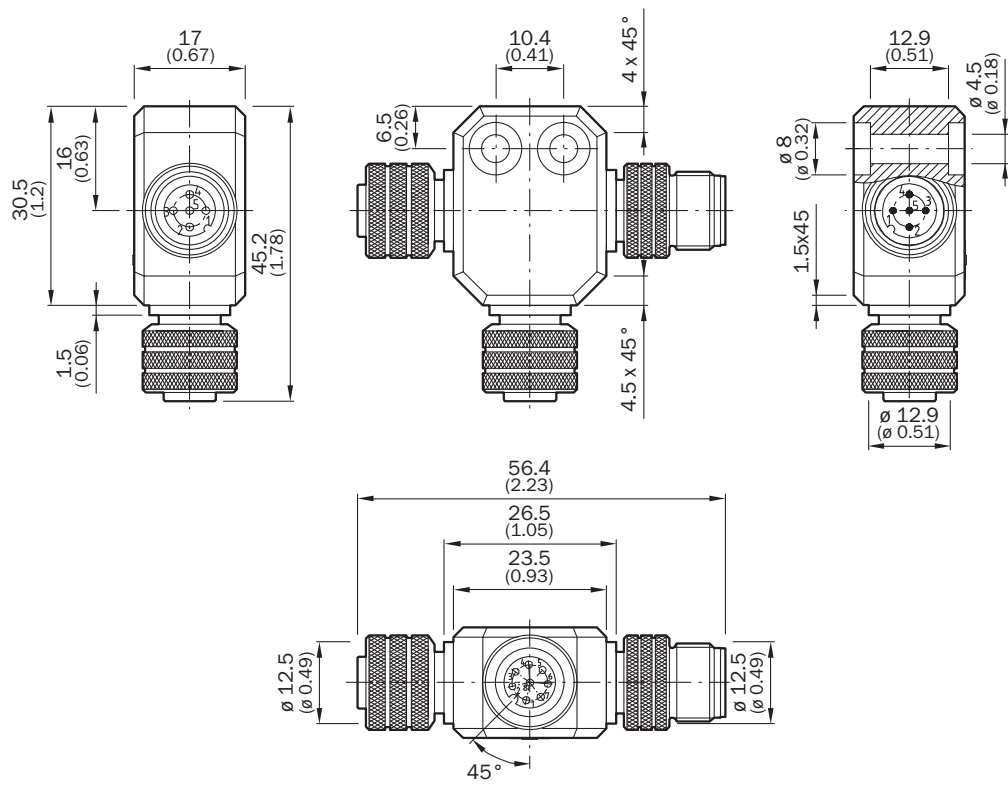

Габаритный чертеж

Размеры, мм