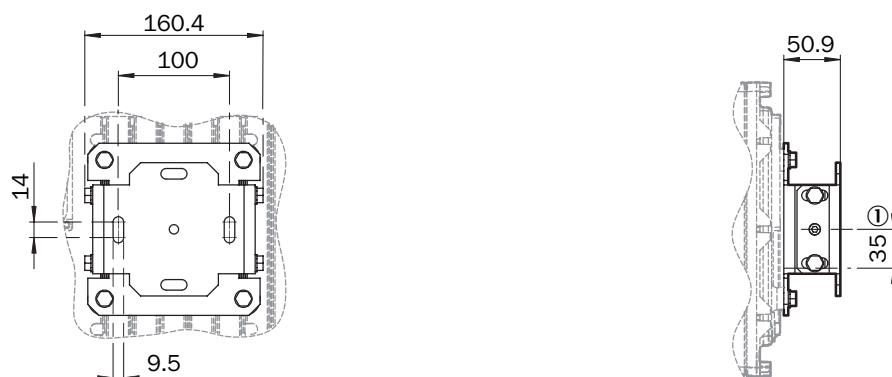

Прочие варианты исполнения устройства и принадлежности можно найти по ссылке: www.sick.com/Крепления

Изображения могут отличаться от оригинала

ПОДРОБНЫЕ ТЕХНИЧЕСКИЕ ДАННЫЕ

ХАРАКТЕРИСТИКИ

Группа принадлежностей	Система крепления
Серия принадлежностей	Крепления
Описание	Крепежный комплект для настенного монтажа (юстировочное крепление) Крепежный комплект (юстировочное крепление)
Материал	Оцинкованная сталь (1.0330)
Вид крепления	Крепежный комплект

ГАБАРИТНЫЙ ЧЕРТЕЖ

Размеры, мм

① Центр оптической оси

Дополнительную информацию, а также подходящие принадлежности, примеры применения и скачиваемые файлы, такие как размерные модели CAD, руководства по эксплуатации и ПО, можно найти на сайте www.sick.com/2018303