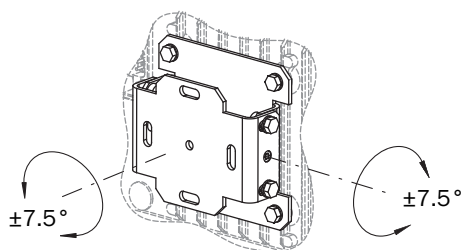

Прочие варианты исполнения устройства и принадлежности можно найти по ссылке: www.sick.com/Крепления

Изображения могут отличаться от оригинала

ПОДРОБНЫЕ ТЕХНИЧЕСКИЕ ДАННЫЕ

ХАРАКТЕРИСТИКИ

Группа принадлежностей	Система крепления
Серия принадлежностей	Крепления
Описание	Крепежный комплект для настенного монтажа (юстировочное крепление) Крепежный комплект (юстировочное крепление)
Материал	Оцинкованная сталь (1.0330)
Вид крепления	Крепежный комплект

ГАБАРИТНЫЙ ЧЕРТЕЖ

Размеры, мм

① Центр оптической оси

Дополнительную информацию, а также подходящие принадлежности, примеры применения и скачиваемые файлы, такие как размерные модели CAD, руководства по эксплуатации и ПО, можно найти на сайте www.sick.com/2018303