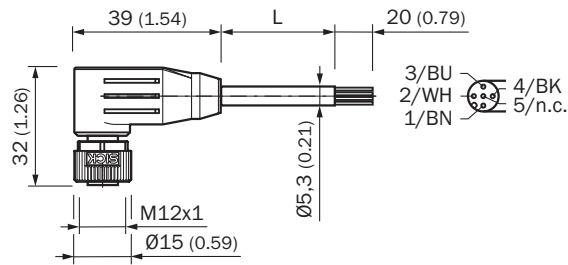

подробные технические данные

Технические характеристики

Вид разъема, конец А	Разъём "мама", M12, 4-контактный, Угловые отражатели, А-кодир.
Вид разъема, конец В	Свободный конец провода
Блокировка штекерного соединителя	Резьбовое соединение
Материал штекерного соединителя	TPU
Цвет штекерного соединителя	Черный
Материал стопорной гайки	CuZn, с никелировкой
Материал, уплотнение	FKM
Момент затяжки	0,6 Нм
Размер под ключ	13
Кабель	5 м, 4 жилы, PVC
Материал оболочки	PVC
Цвет оболочки	Серый
Диаметр провода	5,3 мм
Сечение провода	0,34 мм ²
Экранирование	С экраном
Радиус изгиба	При неподвижной прокладке > 10 диаметров провода
Номинальное напряжение	300 V AC
Испытательное напряжение	2.000 V AC
Расчетное напряжение	60 V AC 60 V DC
Расчетное импульсное напряжение	1,5 kV
Допустимая нагрузка по току	4 А
Тип сигнала	Кабель датчик/пускатель
Область применения	Ненагруженные зоны Химические продукты

Габаритный чертеж

Размеры, мм

рекомендуемые аксессуары

Другие варианты исполнения устройства и аксессуары → www.sick.com/Кабели_датчика_пускателя

	Краткое описание	тип	артикул
разъемы и кабели			
	<ul style="list-style-type: none"> Описание: Без экрана Вид разъема, конец А: Разъем, M12, 5-контактный, прямой, А-кодир. Компоненты для подключения: Винтовые зажимы Допустимое сечение провода: ≤ 0,75 mm² Примечание: Для оснащения промышленных сетей 	STE-1205-G	6022083
	<ul style="list-style-type: none"> Описание: Без экрана Вид разъема, конец А: Разъем "мама", M12, 5-контактный, прямой, А-кодир. Компоненты для подключения: Винтовые зажимы Допустимое сечение провода: ≤ 0,75 mm² 	DOS-1205-G	6009719
Система крепления			
	<ul style="list-style-type: none"> Описание: Комплект монтажных ключей M12 на SW13 с калиброванным моментом затяжки 0,6 Нм Единица упаковки: 1 шт. Предназначено для: Стандарт M12 	TOOL-TW06M12AF13	5337208