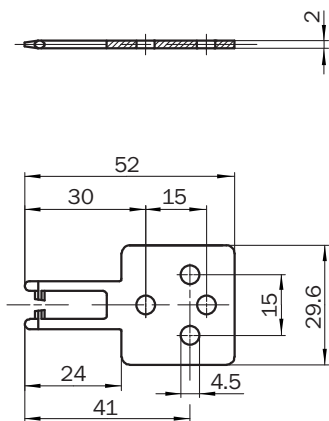

Габаритный чертеж

Размеры, мм