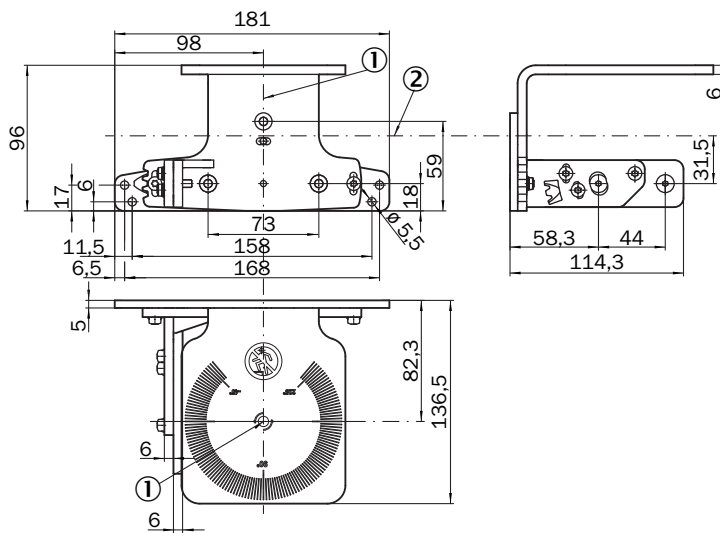

Габаритный чертеж

Размеры, мм