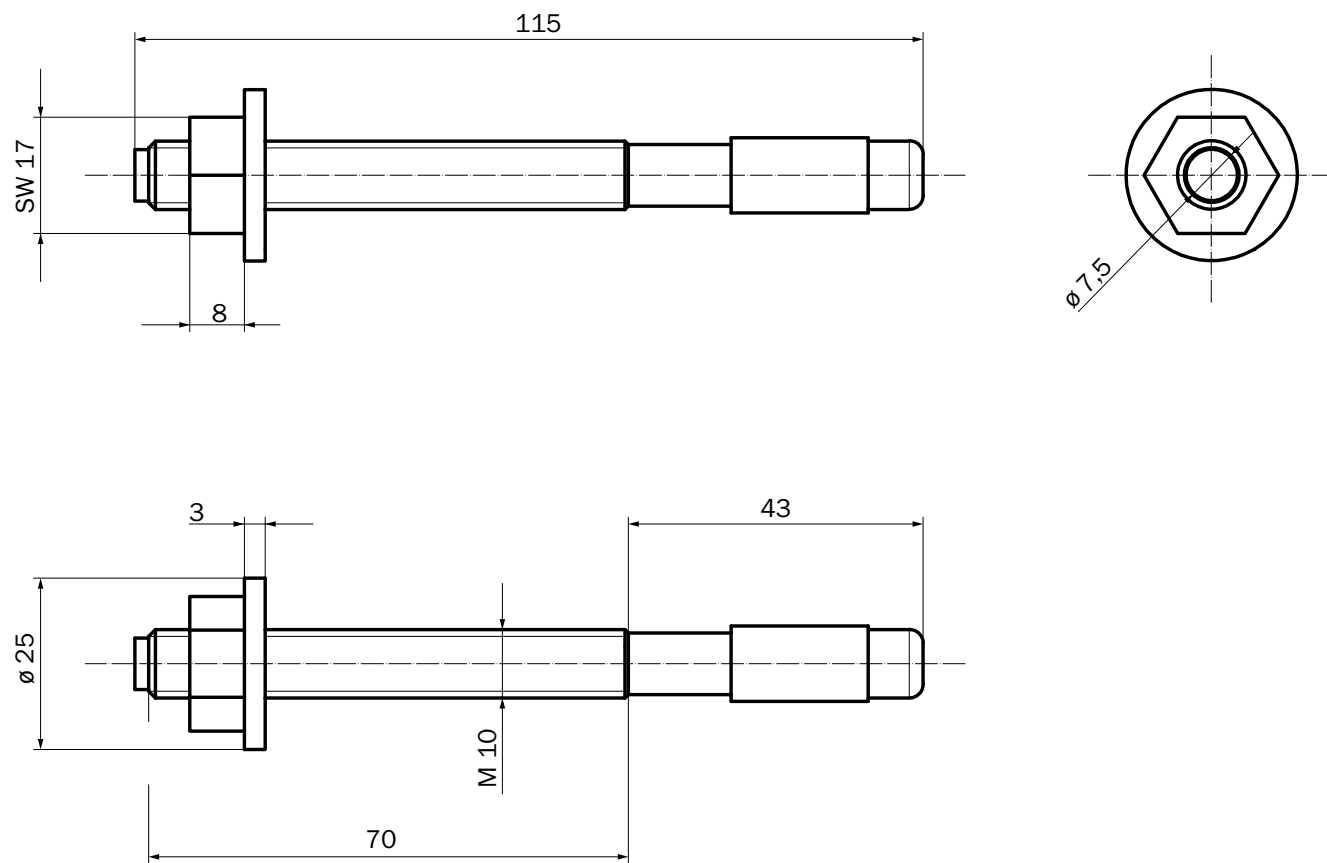

Габаритный чертеж

Размеры, мм