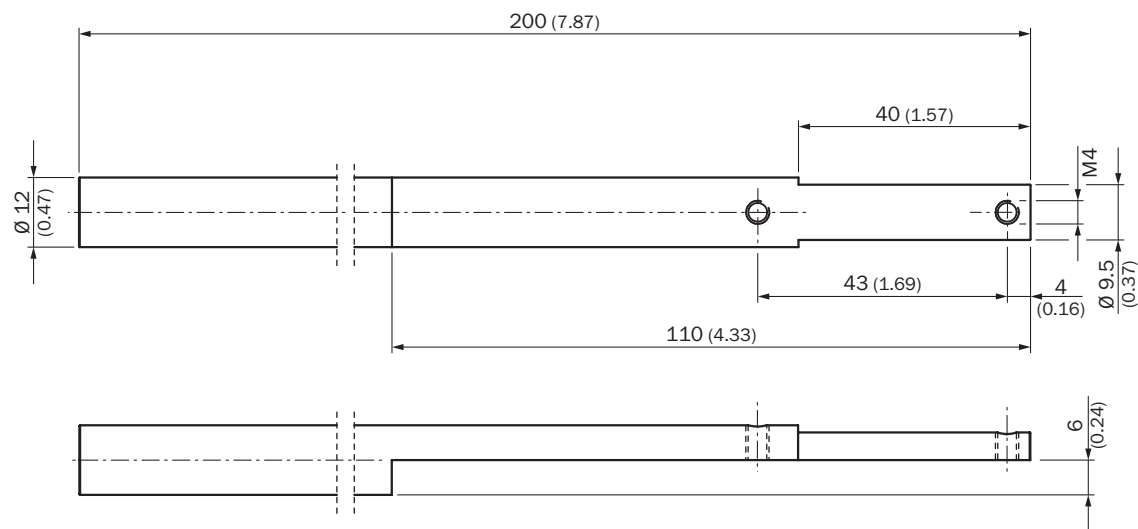

Габаритный чертеж

Размеры, мм