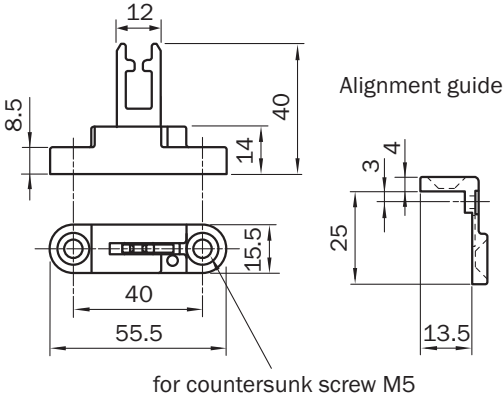

Габаритный чертеж

Размеры, мм