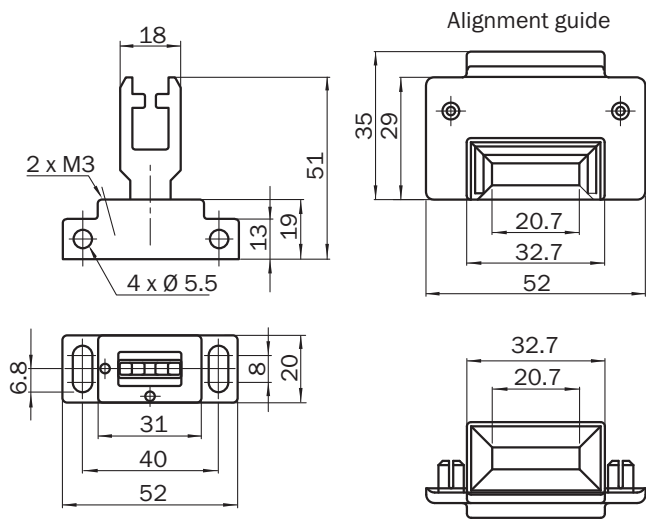

#### Kännetecken

<b>Produktsegment</b>	Aktivator och spärr
<b>Produkt</b>	Aktivator för elektromekaniska säkerhetsbrytare
<b>Lämpliga för</b>	i16S, i17S
<b>Konstruktion</b>	Vinklad
<b>Aktiveringsmöjlighet</b>	Helt flexibel
<b>Min. dörradie</b>	≥ 60 mm

#### Certifikat

<b>RoHS manufacturer declaration</b>	✓
--------------------------------------	---

Måttritning

Mått i mm

aktiveringsmöjlighet komplett flexibel: Flexibel via aktivatorns breda och smala sida.