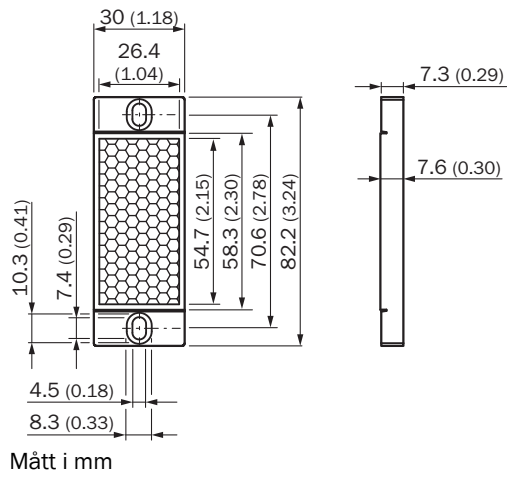

Måttritning