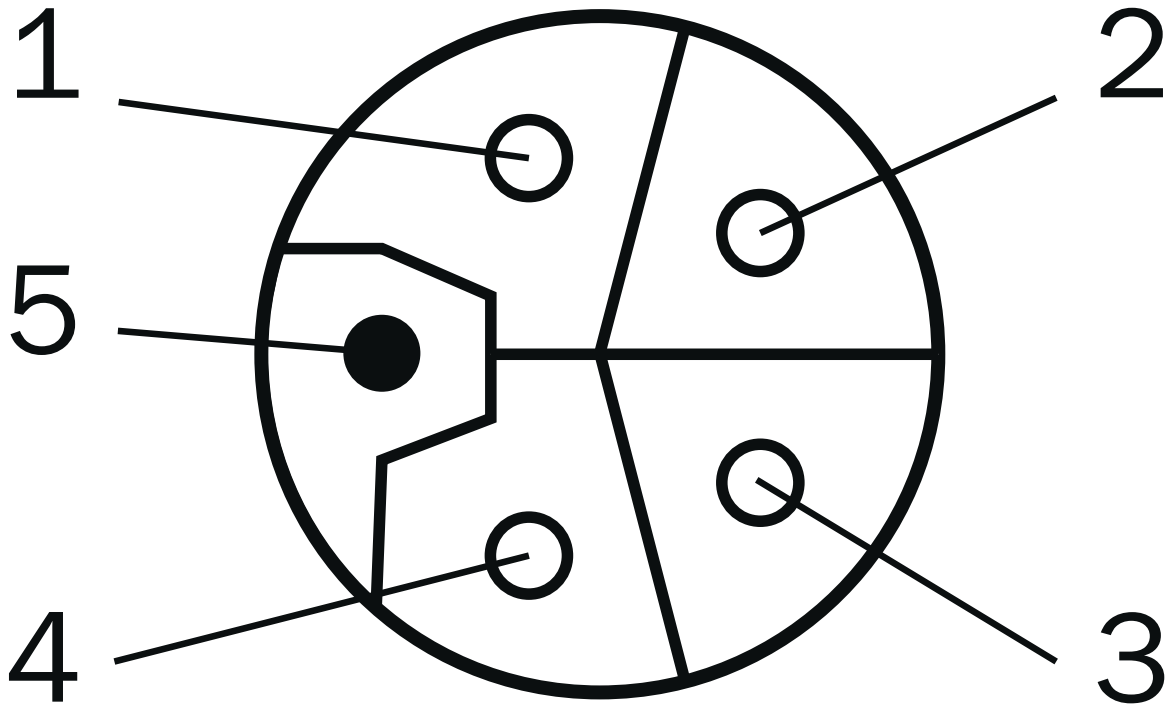

PIN-TOEWIJZING

- ① 24V
- ② GND
- ③ GND
- ④ 24V
- ⑤ Not connected

Meer informatie en geschikte accessoires, toepassingsvoorbeelden en downloads zoals CAD-maatmodellen, gebruiksaanwijzingen en software vindt u onder www.sick.com/6089529