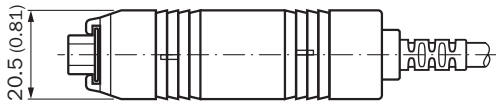

Maattekening

Afmetingen in mm (inch)