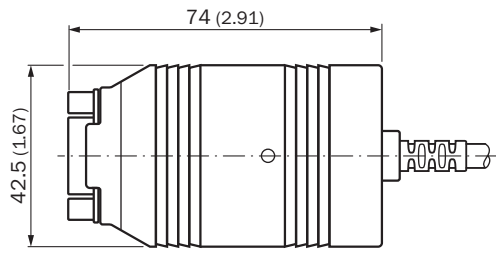

Maattekening

Afmetingen in mm (inch)