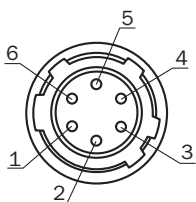

PIN-toewijzing