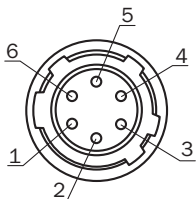

PIN-toewijzing

- ① Grijs
- ② Roze
- ③ Bruin