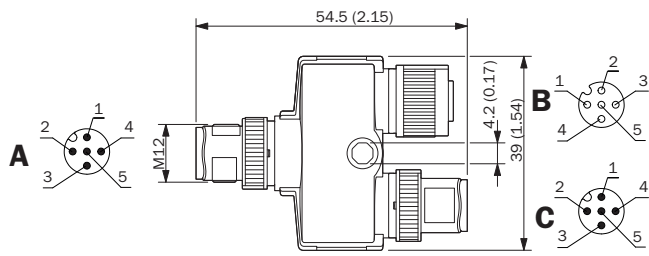

Y-CAN-kabel

Y- en T-stuk

STEKKERS EN KABELS

SICK
Sensor Intelligence.

Bestelinformatie

Type	Artikelnr.
Y-CAN-kabel	6042167

Meer apparaatuitvoeringen en accessoires → www.sick.com/Y_en_T-stuk

Gedetailleerde technische specificaties

Technische gegevens

Aansluittype kop A	Stekker, M12, 5-pins, A-gecodeerd
Aansluittype kop B	Contactdoos, M12, 5-pins, A-gecodeerd
Aansluittype kop C	Stekker, M12, 5-pins, A-gecodeerd
Materiaal, kartelmoeren	Gegoten zink, vernikkeld
Afscherming	Niet geïsoleerd
Beschrijving	Voor het aansluiten van meerdere CLV69x-varianten met elk slechts één CAN-aansluiting via dezelfde CAN-aansluiting bij gebruik van een cloning-stekker

Maattekening

Afmetingen in mm (inch)

SICK IN ÉÉN OOGOPSLAG

SICK is één van de toonaangevende fabrikanten van intelligente sensoren en sensoroplossingen voor industriële toepassingen. Ons unieke aanbod van producten en services is de perfecte basis voor een veilige en efficiënte besturing van processen, voor de bescherming van mensen tegen ongevallen en het voorkomen van milieuverontreiniging.