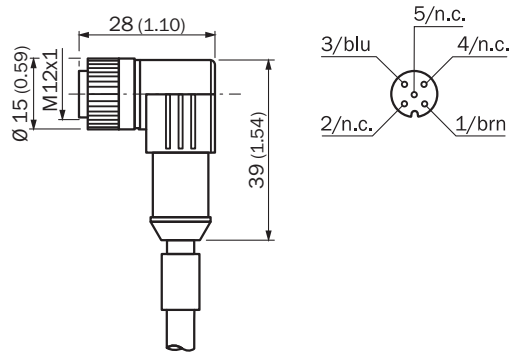

Maattekening

Afmetingen in mm (inch)