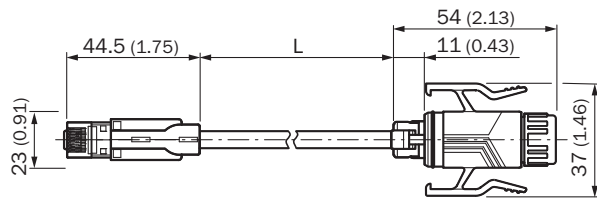

Maattekening

Afmetingen in mm (inch)