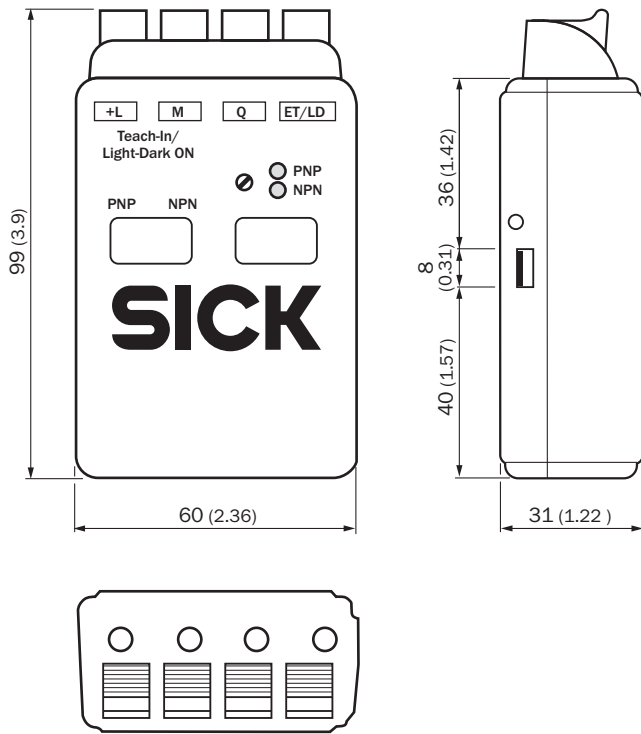

Testbox

Netvoedingen

NETVOEDINGEN EN VOEDINGSKABELS

SICK
Sensor Intelligence.

Bestelinformatie

Type	Artikelnr.
Testbox	6038940

Meer apparaatuitvoeringen en accessoires → www.sick.com/Netvoedingen

Gedetailleerde technische specificaties

Kenmerken

Productsegment	Netvoedingen en voedingskabels
Product	Netvoedingen
Beschrijving	Onafhankelijk voeding 18 V voor het testen van sensoren. Met teach-in-toets voor het teachen en instellen op afstand van sensoren met externe teachkabel, PNP & NPN met metaal- en magneetelement voor het testen van magnetische en cilinderschakelaars, incl. 2 x 9 V batterijen

Maattekening

Afmetingen in mm (inch)

SICK IN ÉÉN OOGOPSLAG

SICK is één van de toonaangevende fabrikanten van intelligente sensoren en sensoroplossingen voor industriële toepassingen. Ons unieke aanbod van producten en services is de perfecte basis voor een veilige en efficiënte besturing van processen, voor de bescherming van mensen tegen ongevallen en het voorkomen van milieuverontreiniging.